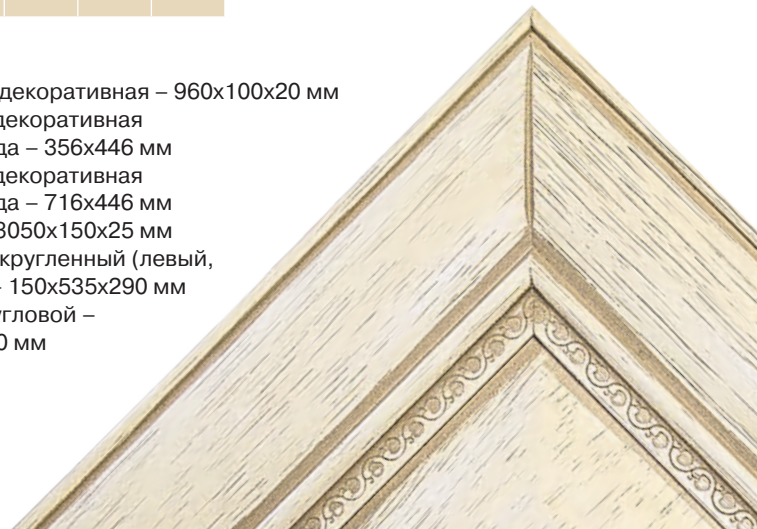

Декоративные элементы:

- арка декоративная – 100x596x20 мм
- арка декоративная – 100x896x20 мм
- балюстрада закругленная – 424x79x22 мм
- балюстрада прямая – 3000x79x22 мм
- карниз верхний закругленный – 381x381x79 мм
- карниз верхний прямой – 3660x116x32 мм
- карниз нижний закругленный – 319x319x45 мм
- карниз нижний прямой – 3050x45x35 мм
- колонна декоративная – 720x50x20 мм
- колонна декоративная – 960x50x20 мм
- накладка декоративная – 960x100x20 мм
- решетка декоративная для фасада – 356x446 мм
- решетка декоративная для фасада – 716x446 мм
- цоколь – 3050x150x25 мм
- цоколь закругленный (левый, правый) – 150x535x290 мм
- элемент угловой – 720x40x40 мм