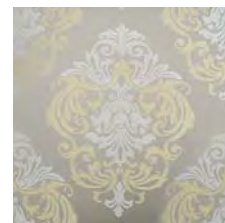

Ткань: узор/
фиолетово-золотой

Материал: ясень (массив, шпон ясеня),
отделка «desare», серебряная патина

Механизм раздвижения: «бабочка»

Материал: бук (массив),
отделка «desare»
Ткань: узор/фиолетово-золотой

Размерный ряд

Наименование	A (A), мм	B, мм	H, мм	h, мм
Стол Фламиния овальный	1400/1900	900	770	
Стул Фламиния			985	440

* - Возможен заказ стола со столешницей из искусственного камня DuPont™