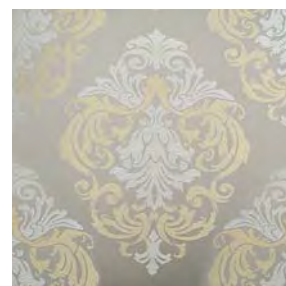

Ткань: медальон/  
серебристо-чёрный

Стол  
**ФЛАМИНИЯ**  
овальный\*

Материал: ясень (массив, шпон ясеня),  
отделка «desare», серебряная патина

Механизм раздвижения: «бабочка»

Ткань: медальон/  
серебристо-чёрный