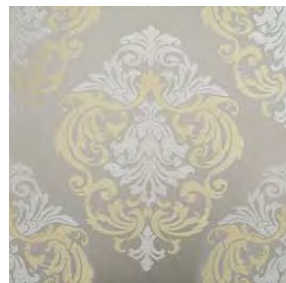

Ткань: **узор/фиолетово-золотой**

Размерный ряд

Наименование	A (A), мм	B, мм	H, мм	h, мм
Стол Аугуста круглый	1200/1600	1200	770	
Стол Аугуста квадратный	900/1600	900	770	
Стол Аугуста овальный	1400/1900	900	770	
Стул Аугуста			980	440

* - Возможен заказ стола со столешницей из искусственного камня DuPont™